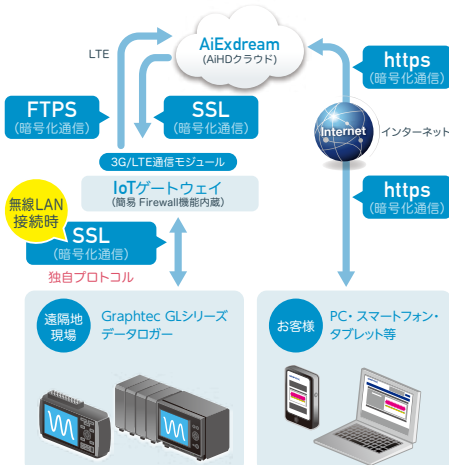

GRM-ONE Series

各種センサデータと映像で、現場の状態をすぐに把握

NEW

各種 PC・
スマートフォン・
タブレットに対応

センシングデータと
映像で
定期監視

WEBサイトに
詳細資料掲載中!
ダウンロードはこちらから

または Webにて、
GRM-ONE を検索!

グラフテックのクラウドサービスなら /

あんしん

この遠隔監視システムは、通信関連部分はすべて暗号化通信を行っており、安心して計測業務を行うことが可能です。

かんたん

簡単接続!
計測器の制御プログラムをゲートウェイに内蔵しています。

例: GL840を無線で接続する場合

わずか4ステップで
簡単接続!

- 1 購入時に付いてくるクイックマニュアルを用意
- 2 ゲートウェイに ACアダプタ・USBルータを接続
- 3 GL840シリーズ・GL無線 LANユニット (B-568)を用意
- 4 無線 LAN設定

接続完了!

ワンストップ

簡単契約!
面倒な手続きはグラフテック1社で完了できます。

各社へ依頼していた面倒な手続きも...

- | | |
|---------------|-------------------|
| A: クラウドサーバ | D: IoTゲートウェイ・ルーター |
| B: クラウドソフトウェア | E: 計測器 |
| C: 通信回線 | F: ネットワークカメラ |

GRM-ONE Seriesなら、全て
グラフテック1社で完了!