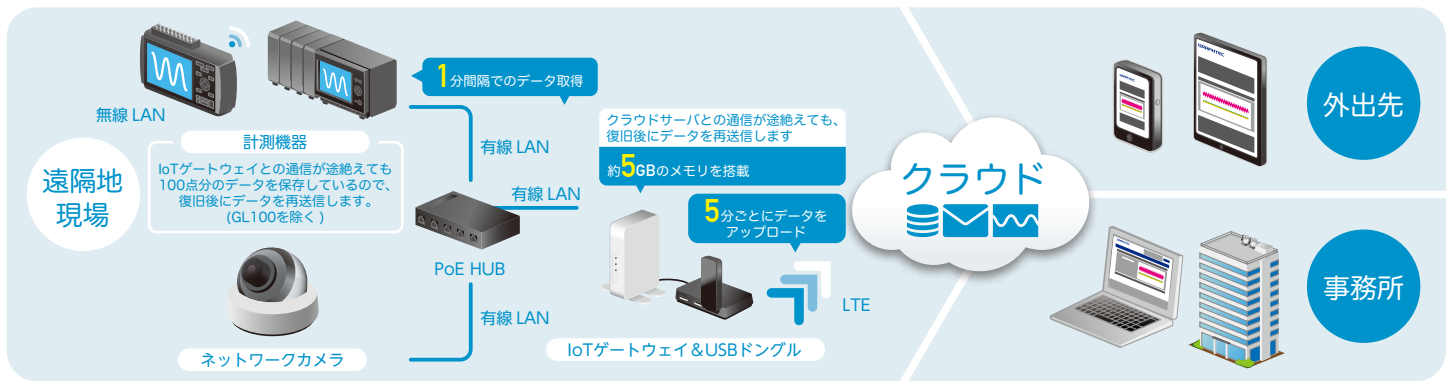

あんしん

この遠隔監視システムは、通信関連部分はすべて暗号化通信を行っており、安心して計測業務を行うことが可能です。

かんたん

簡単接続!
計測器の制御プログラムをゲートウェイに内蔵しています。

例: GL840を無線で接続する場合

わずか4ステップで
簡単接続!

- 1 購入時に付いてくるクイックマニュアルを用意
- 2 ゲートウェイに ACアダプタ・USBルータを接続
- 3 GL840シリーズ・GL無線 LANユニット (B-568)を用意
- 4 無線 LAN設定

接続完了!

ワンストップ

簡単契約!
面倒な手続きはグラフテック1社で完了できます。

各社へ依頼していた面倒な手続きも...

- | | |
|---------------|-------------------|
| A: クラウドサーバ | D: IoTゲートウェイ・ルーター |
| B: クラウドソフトウェア | E: 計測器 |
| C: 通信回線 | F: ネットワークカメラ |

GRM-ONE Seriesなら、全て
グラフテック1社で完了!

- AiExdream (クラウドサーバ・クラウドソフトウェア)
- 通信回線
- IoTゲートウェイ・ルーター
- 計測器*1
- ネットワークカメラ*2

*1: 弊社データロガー (対応機種) に限ります。
*2: ドッドワエル BMS社製となります。IoTゲートウェイに1台接続できます。

システム概要

Pro版・Premium版の2ラインアップ!

遠隔監視の用途に合わせて、Pro版とPremium版を用意いたしました。

| | 機能一覧 | Pro版 / Pro版カメラ付 | Premium版 / Premium版カメラ付 |
|---|-------------------------------|-----------------|-------------------------|
| Pro版 / Pro版カメラ付 | クラウドサーバー IoTゲートウェイ接続台数 | 無制限 | 無制限 |
| ● 計測データや映像データの定期監視に最適 | IoTゲートウェイ GL接続台数 | 5台または最大1000ch | 5台または最大1000ch |
| | 記録間隔 (GL - クラウドサーバ間) | 1分 | 1分 |
| | 遠隔操作 | ● | ● |
| Premium版 / Premium版カメラ付 | 遠隔ファイル取得 | ●※1 | ● |
| ● データ通信容量無制限 | 地図表示 | ● | ● |
| ● 高速サンプリングデータのFTP転送やネットワークカメラでの頻繁な監視に最適 | ネットワークカメラ機能 (IoTゲートウェイに1台接続可) | ●※2 | ● |
| ● 異常発生時のアラームメールやデータレポート機能を強化 | モバイル機器対応 | ●※3 | ● |
| | レポート自動配信機能 | — | ● |
| | 自由レポートフォーム作成機能 | — | ● |
| | PDF形式レポート (パスワード付) | — | ● |
| | アラーム発生時ポップアップ機能 | — | ● |
| | データ転送量 (アップロード) | 3GB/月 | 無制限 |