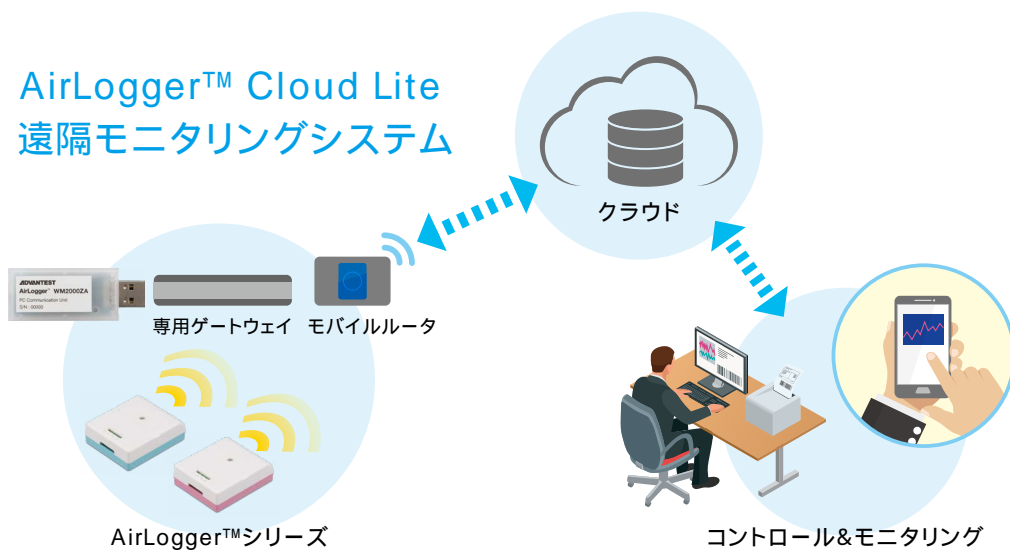

遠隔モニタリングシステム

AirLogger™ Cloud Lite

クラウドを使った遠隔計測を簡単に体験

AirLogger™ Cloud liteがクラウド環境、専用ゲートウェイ、モバイルルータを提供。お手持ちのAirLogger™シリーズのPC通信ユニットを専用ゲートウェイに取り付け、電源を入れるだけで遠隔計測を実現します。

遠隔でAirLogger™シリーズの制御が可能。
計測したデータをクラウドサーバ内に保存、閲覧が可能。
お客様の端末でリアルタイムに計測データのモニタリングが可能。

専用クラウドやオンプレミスへのカスタマイズについてはご相談ください。

| AirLogger™ Cloud Lite 構成 | 初期利用料金 |
|--|------------------------------|
| 1. クラウドサーバ使用料金 (Disk容量 最大100MB) | 3ヶ月 ¥198,000 ¹ |
| 2. Webアプリケーション使用料金 (1ライセンス) | |
| 3. 専用ゲートウェイ・レンタル料金 | |
| 4. ゲートウェイ・アプリケーション使用料金 (1ライセンス) | |
| 5. モバイルルータレンタル料金 (回線使用料金含む) ² | |