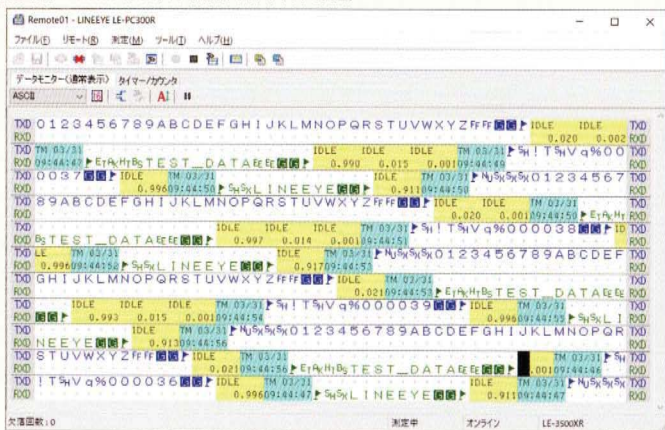

PCリンクソフトが今だけ9,000円!

プロトコルアナライザーをパソコンに接続するPCリンクソフトを特価でご提供致します。パソコンの大画面で通信データ閲覧やアナライザーのリモートコントロールが可能です。

製品版ソフトは機能制限なし! いつでも長時間連続測定が可能です! ※1

- ・アナライザーとUSB、Wi-Fi、シリアルで接続 ※2
- ・キーエミュレーションで遠隔操作 ・特定データやタイムスタンプの検索
- ・大量のログをテキストファイルやCSVに一括変換
- ・SDカードやUSBメモリの計測データを読み込み可能

※1: アナライザーに標準付属の試用版ソフトには10分以上の連続測定不可などの機能制限があります。
 ※2: 使用可能な接続方法はアナライザー本体によって異なります。
 動作環境: Windows 7/8.1/10 (右記PCリンクソフトで共通)

[LE-PC300R 通常表示画面]

LE-PC300R シリアル通信用 PCリンクソフト
 適合アナライザー: LE-3500XR/LE-2500XR/LE-3500R/
 LE-2500R/LE-1500R/LE-110SA/LE-120SA
 計測対象: RS-232C/RS-485/TTL などシリアル通信
 最大記録容量: 256G バイト ~~標準価格 ¥38,000 (税抜)~~

LE-PC7XCL 車載通信用 PCリンクソフト
 適合アナライザー: 拡張セット OP-SB7XC、OP-SB7XL を装着した
 LE-3500XR、LE-2500XR
 計測対象: CAN FD/CAN/CXPI/LIN
 最大記録容量: 32G バイト ~~標準価格 ¥28,000 (税抜)~~

LE-PC800G シリアル通信用 PCリンクソフト
 適合アナライザー: LE-8200A/LE-8200
 計測対象: RS-232C/RS-485/TTL などシリアル通信
 最大記録容量: 256G バイト ~~標準価格 ¥38,000 (税抜)~~